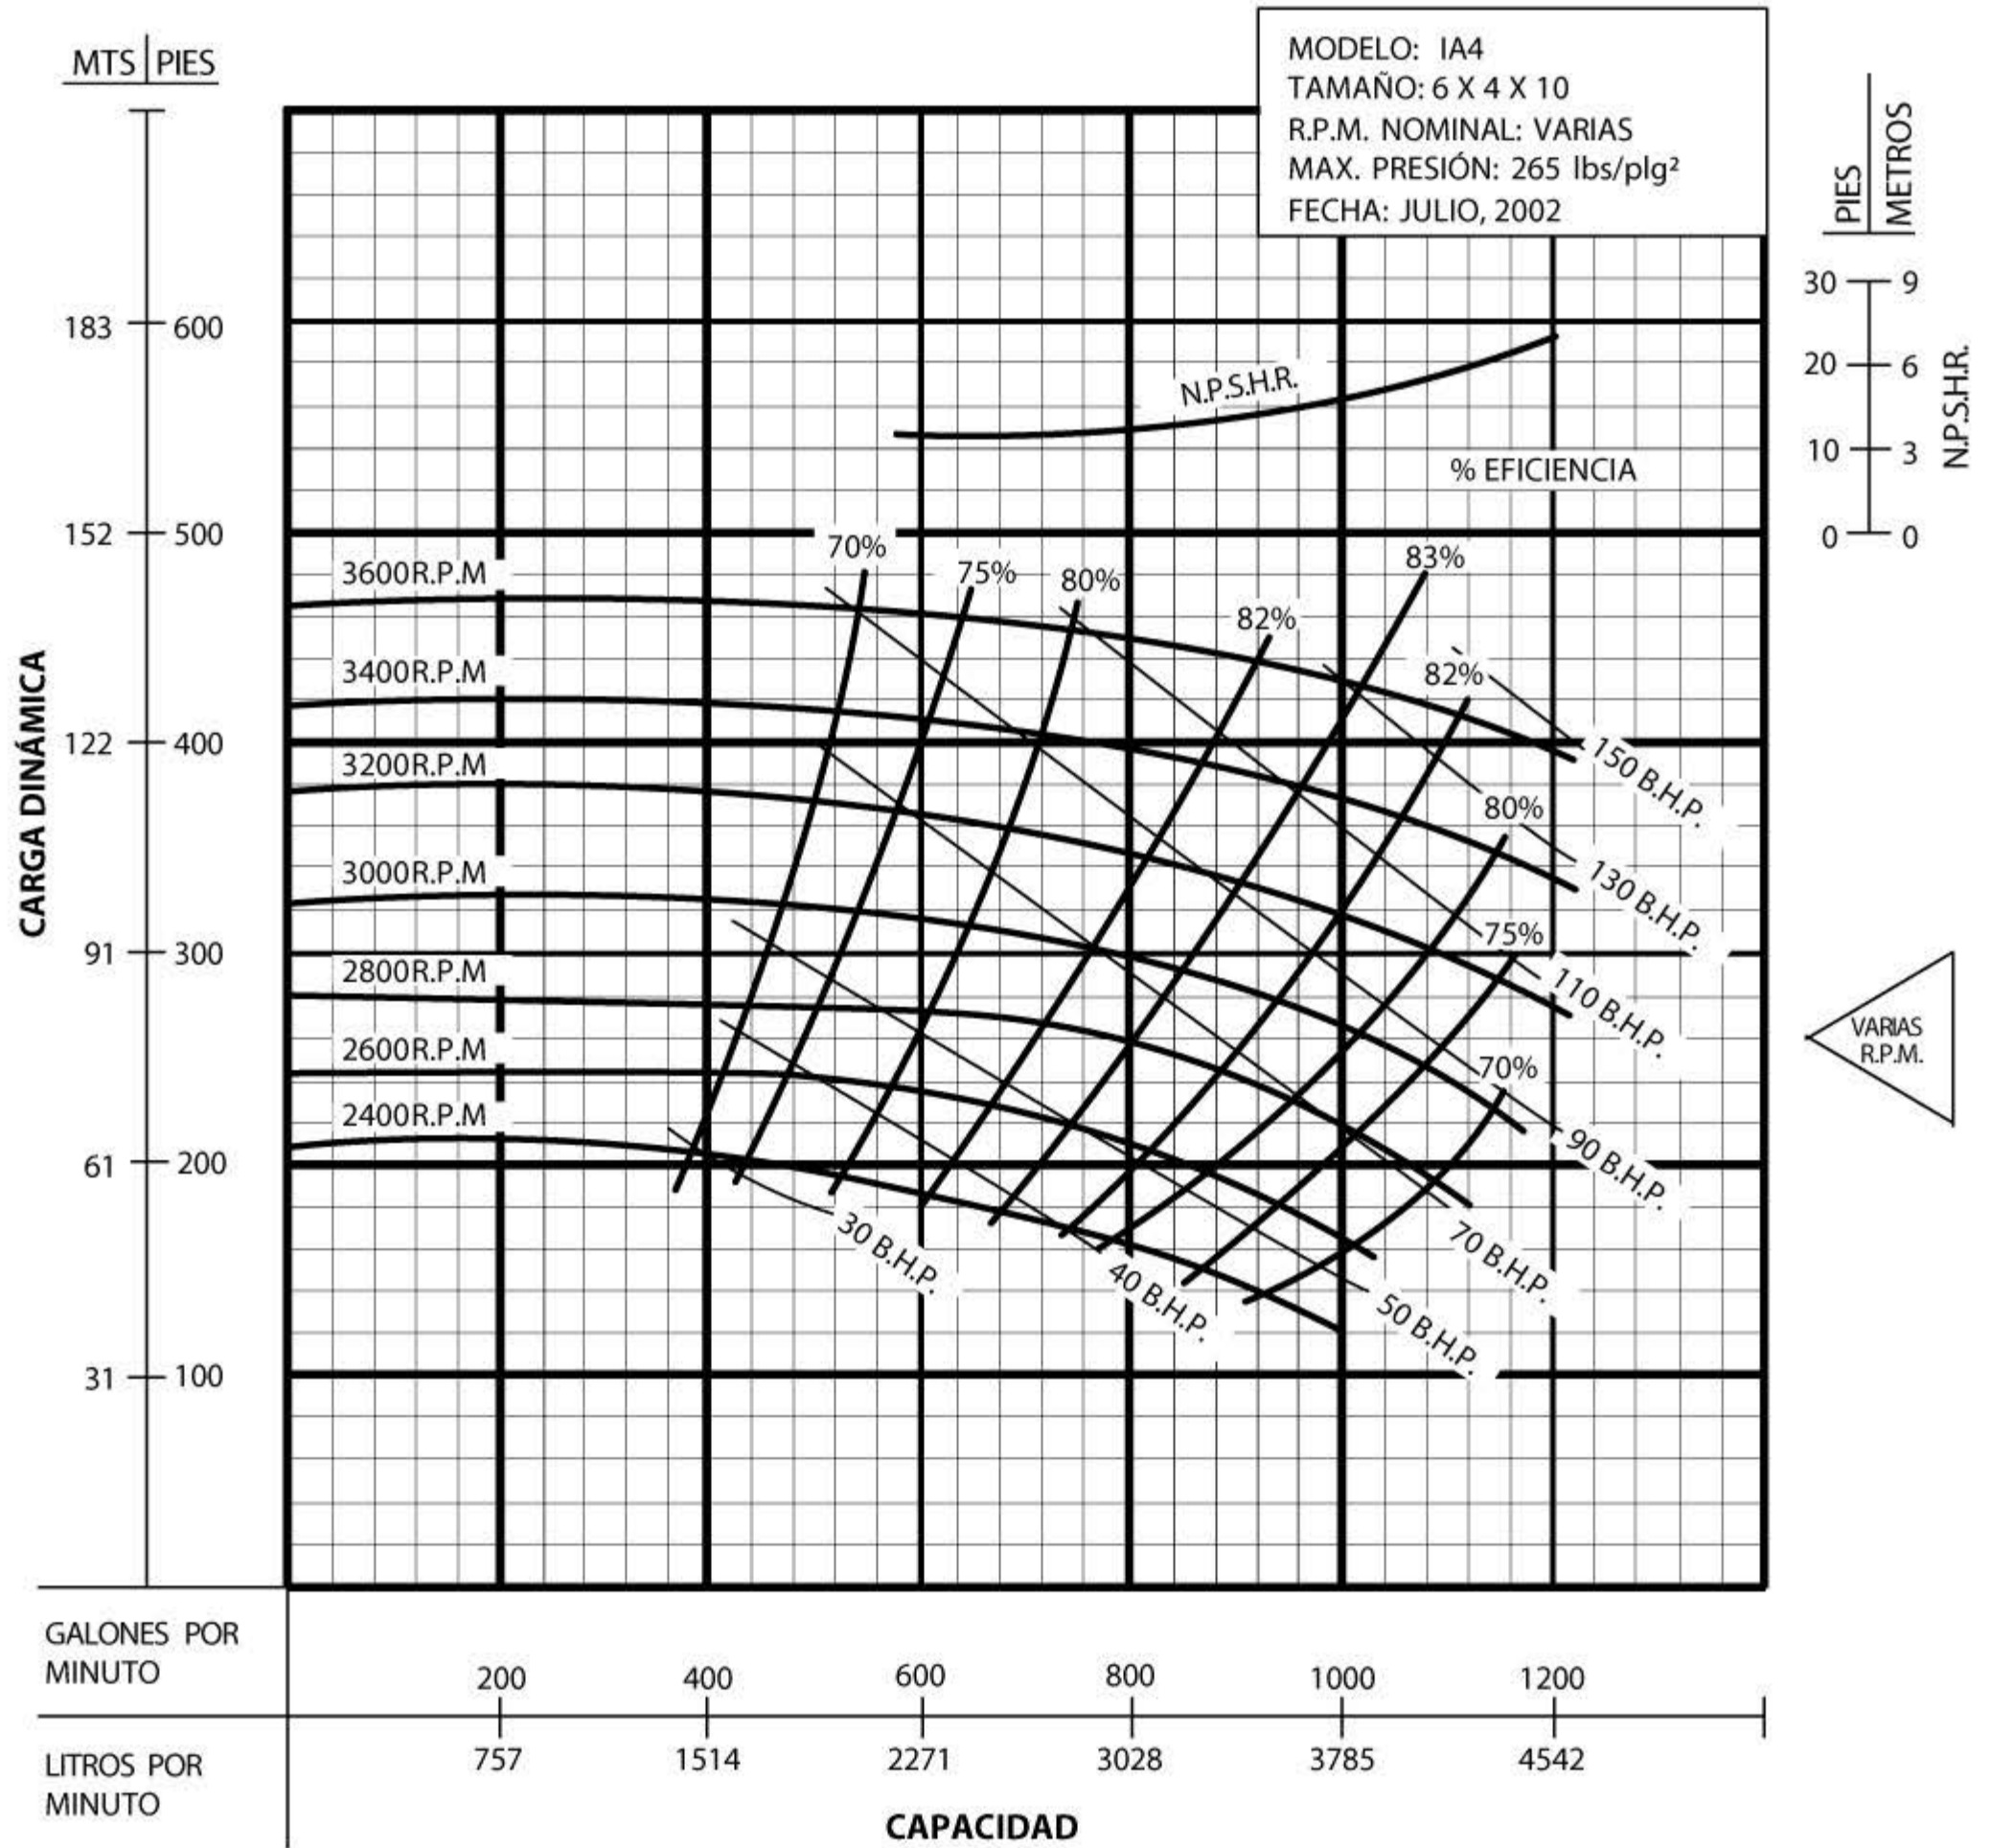

Prueba realizada con agua, gravedad específica 1.0 @ 20° C (68° F), otros líquidos pueden variar el rendimiento.

www.atb.com.mx
Email: ventas@atb.com.mx
Tel: 81-84797931

ESCALA
GRÁFICA

5 PIES
20 G.P.M.

Prueba realizada con agua, gravedad específica 1.0 @ 20° C (68° F), otros líquidos pueden variar el rendimiento.

www.atb.com.mx
Email: ventas@atb.com.mx
Tel: 81-84797931

ESCALA GRAFICA 20 PIES
40 G.P.M.

Prueba realizada con agua, gravedad específica 1.0 @ 20° C (68° F), otros líquidos pueden variar el rendimiento.