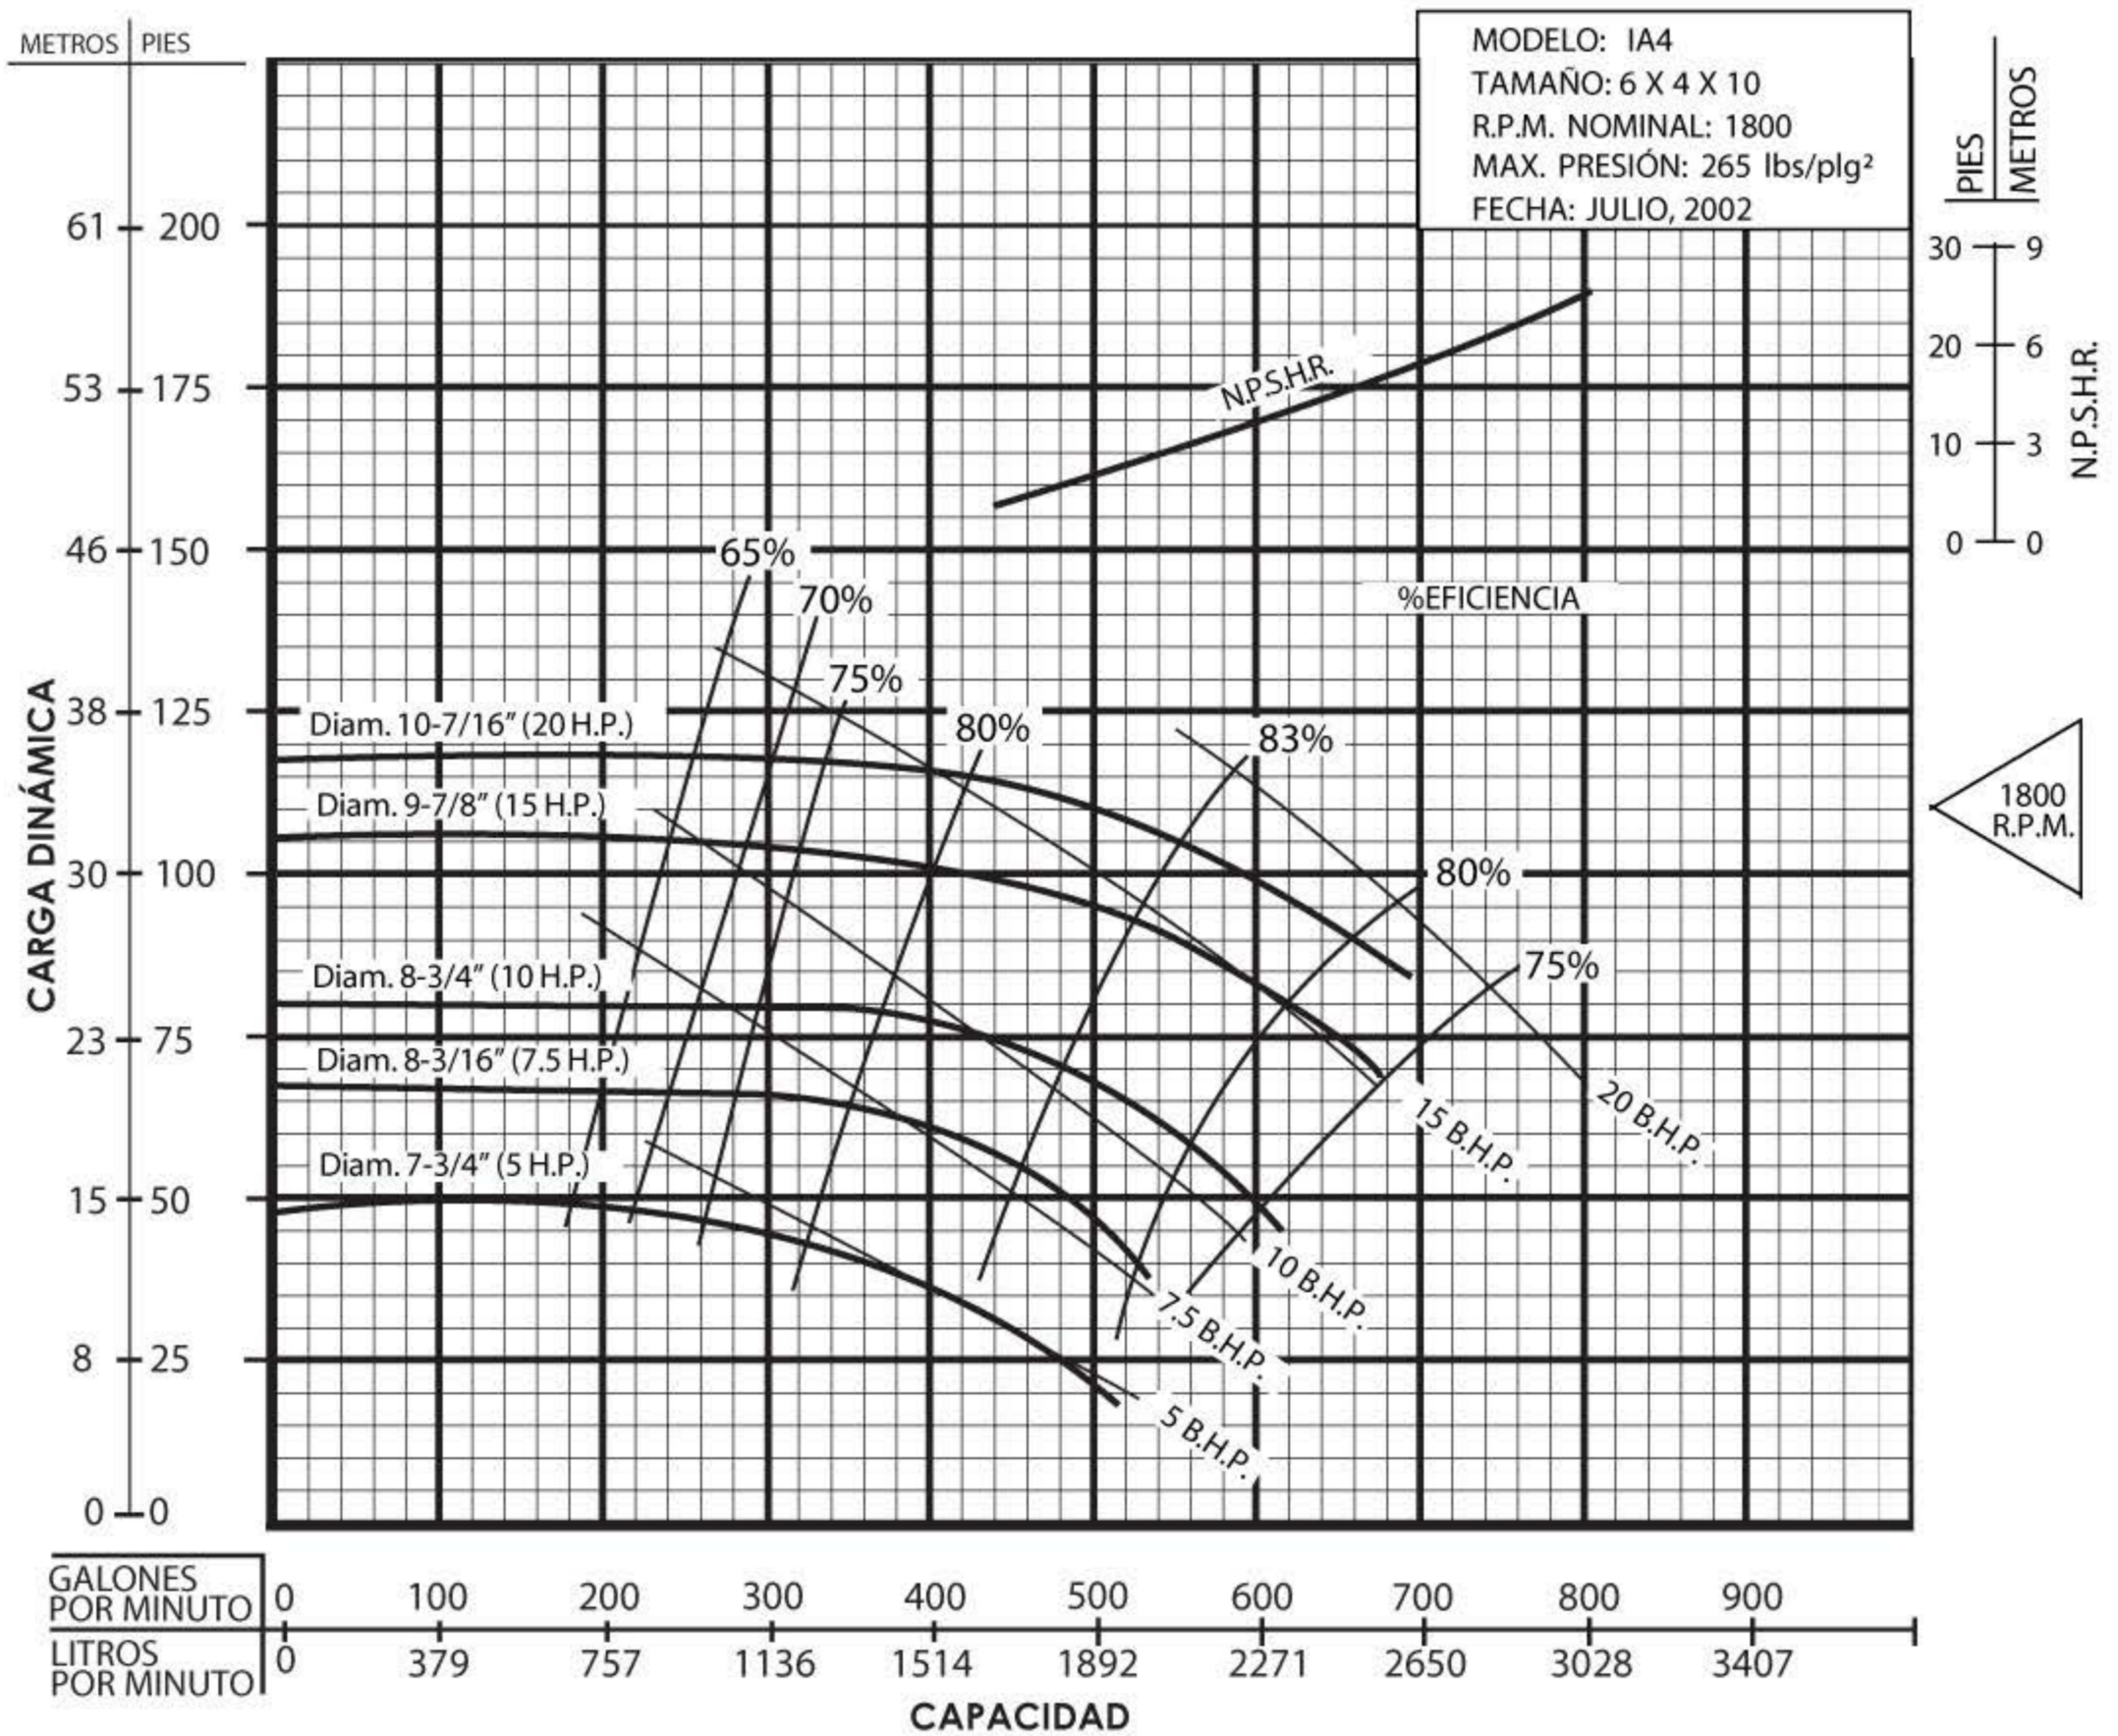

Prueba realizada con agua, gravedad específica 1.0 @ 20° C (68° F), otros líquidos pueden variar el rendimiento.

www.atb.com.mx
Email: ventas@atb.com.mx
Tel: 81-84797931

ESCALA
GRÁFICA

5 PIES
20 G.P.M.

Prueba realizada con agua, gravedad específica 1.0 @ 20° C (68° F), otros líquidos pueden variar el rendimiento.

www.atb.com.mx
Email: ventas@atb.com.mx
Tel: 81-84797931

ESCALA GRAFICA 20 PIES
40 G.P.M.

Prueba realizada con agua, gravedad específica 1.0 @ 20° C (68° F), otros líquidos pueden variar el rendimiento.