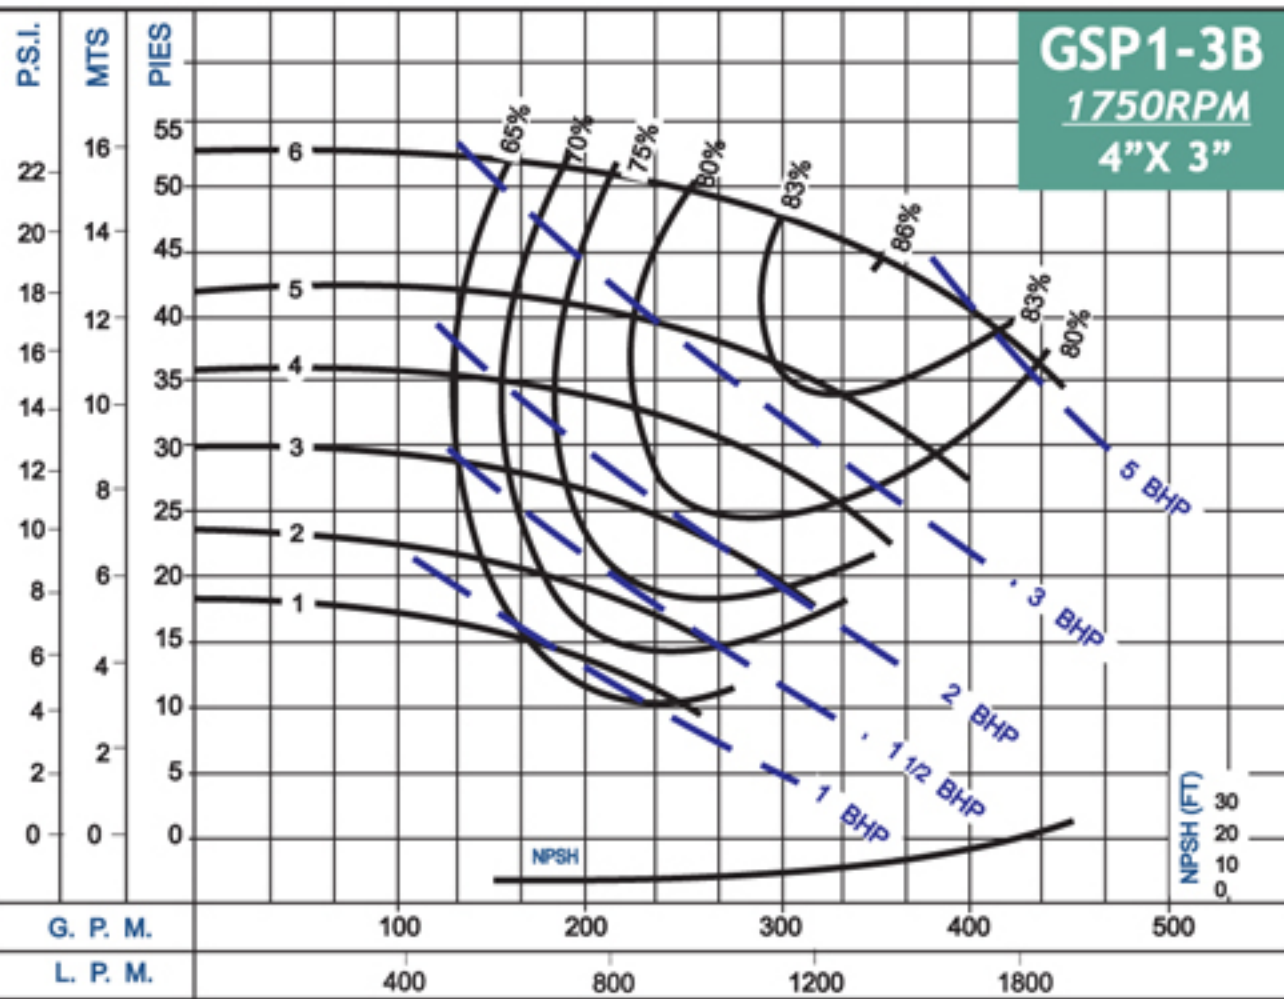

GSP1-3B

1750RPM
4" X 3"

No.	MODELO	DIA. IMP.	Ø SUC.	Ø DESC.
1	GSP1-3B	4.500"	4"	3"
2	GSP1-3B	5.000"		
3	GSP1-3B	5.500"	BRIDADO	
4	GSP1-3B	6.000"		
5	GSP1-3B	6.500"		
6	GSP1-3B	7.100"		