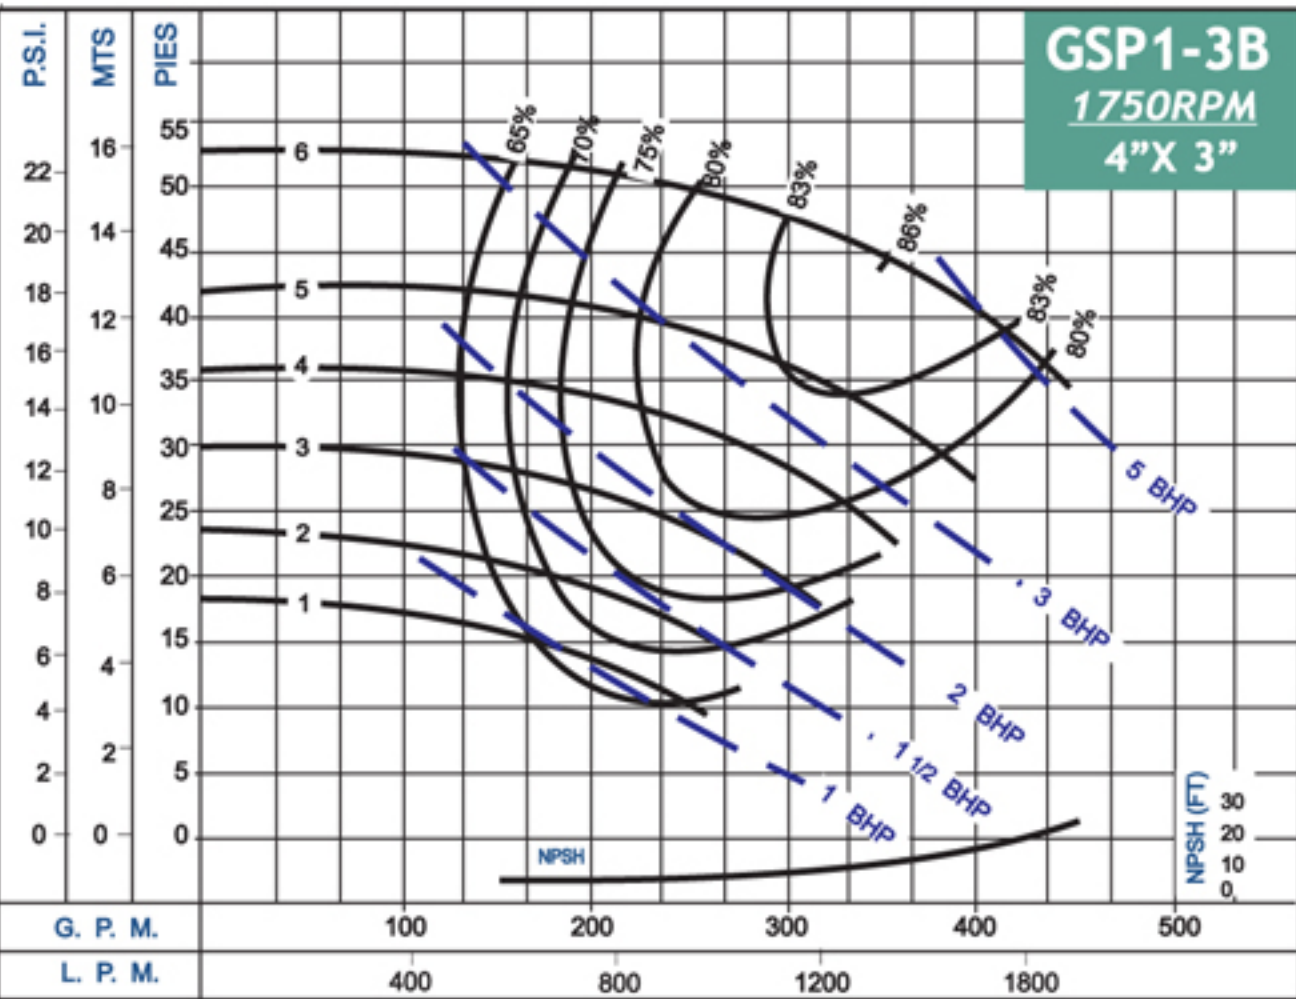

# GSP1-3B

1750RPM  
4" X 3"

No.	MODELO	DIA. IMP.	Ø SUC.	Ø DESC.
1	GSP1-3B	4.500"		
2	GSP1-3B	5.000"		
3	GSP1-3B	5.500"	4"	3"
4	GSP1-3B	6.000"		
5	GSP1-3B	6.500"		
6	GSP1-3B	7.100"		

**BRIDADO**