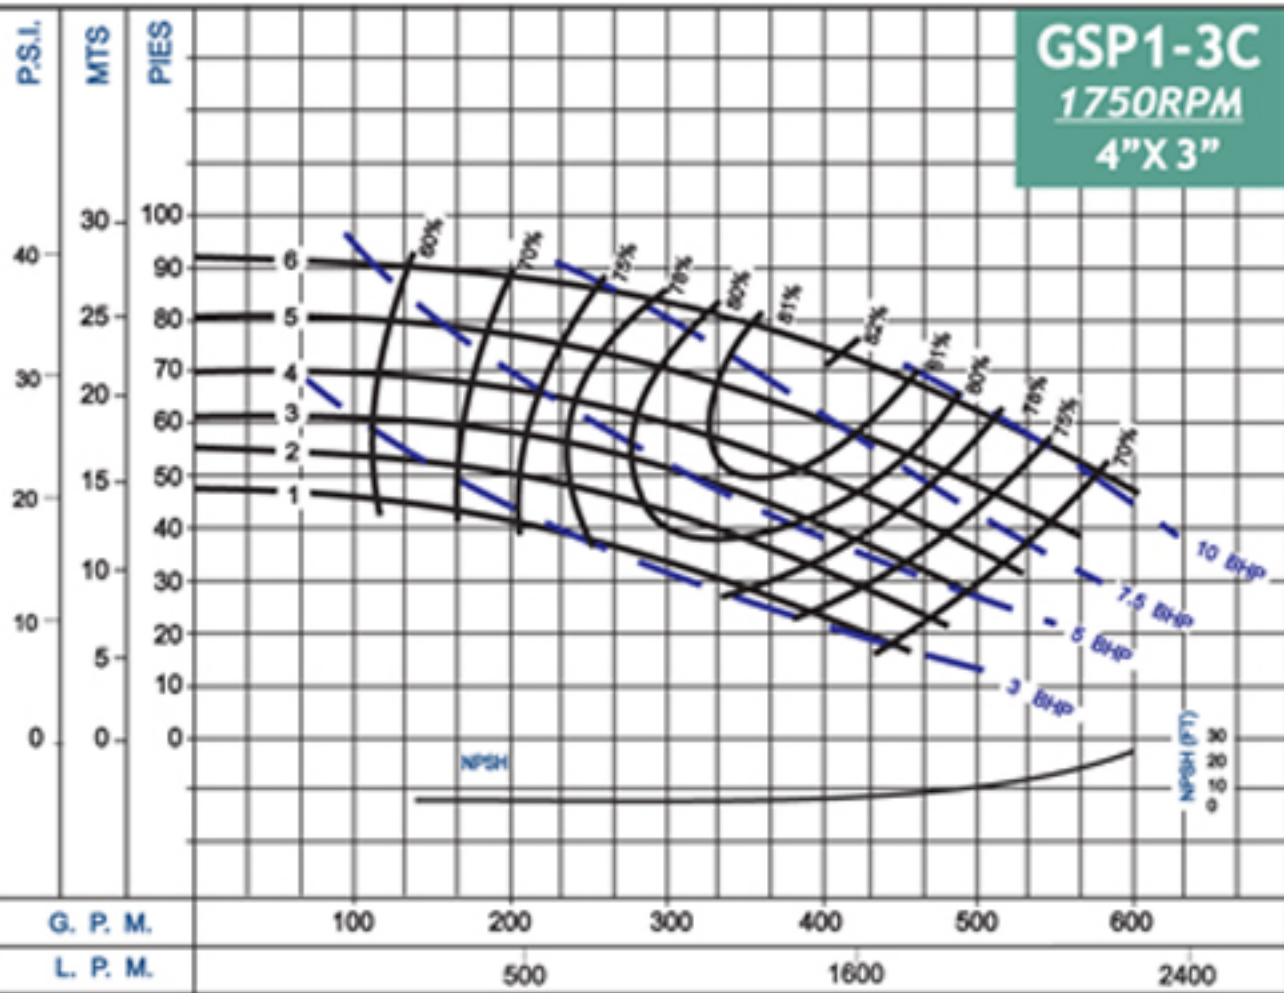

GSP1-3C
1750RPM
4"X 3"

No.	MODELO	DIA. IMP.	Ø SUC.	Ø DESC.
1	GSP1-3C	4.900"	4"	3"
2	GSP1-3C	5.000"		
3	GSP1-3C	5.500"		
4	GSP1-3C	8.500"		
5	GSP1-3C	9.000"		
6	GSP1-3C	9.600"		

BRIDADO