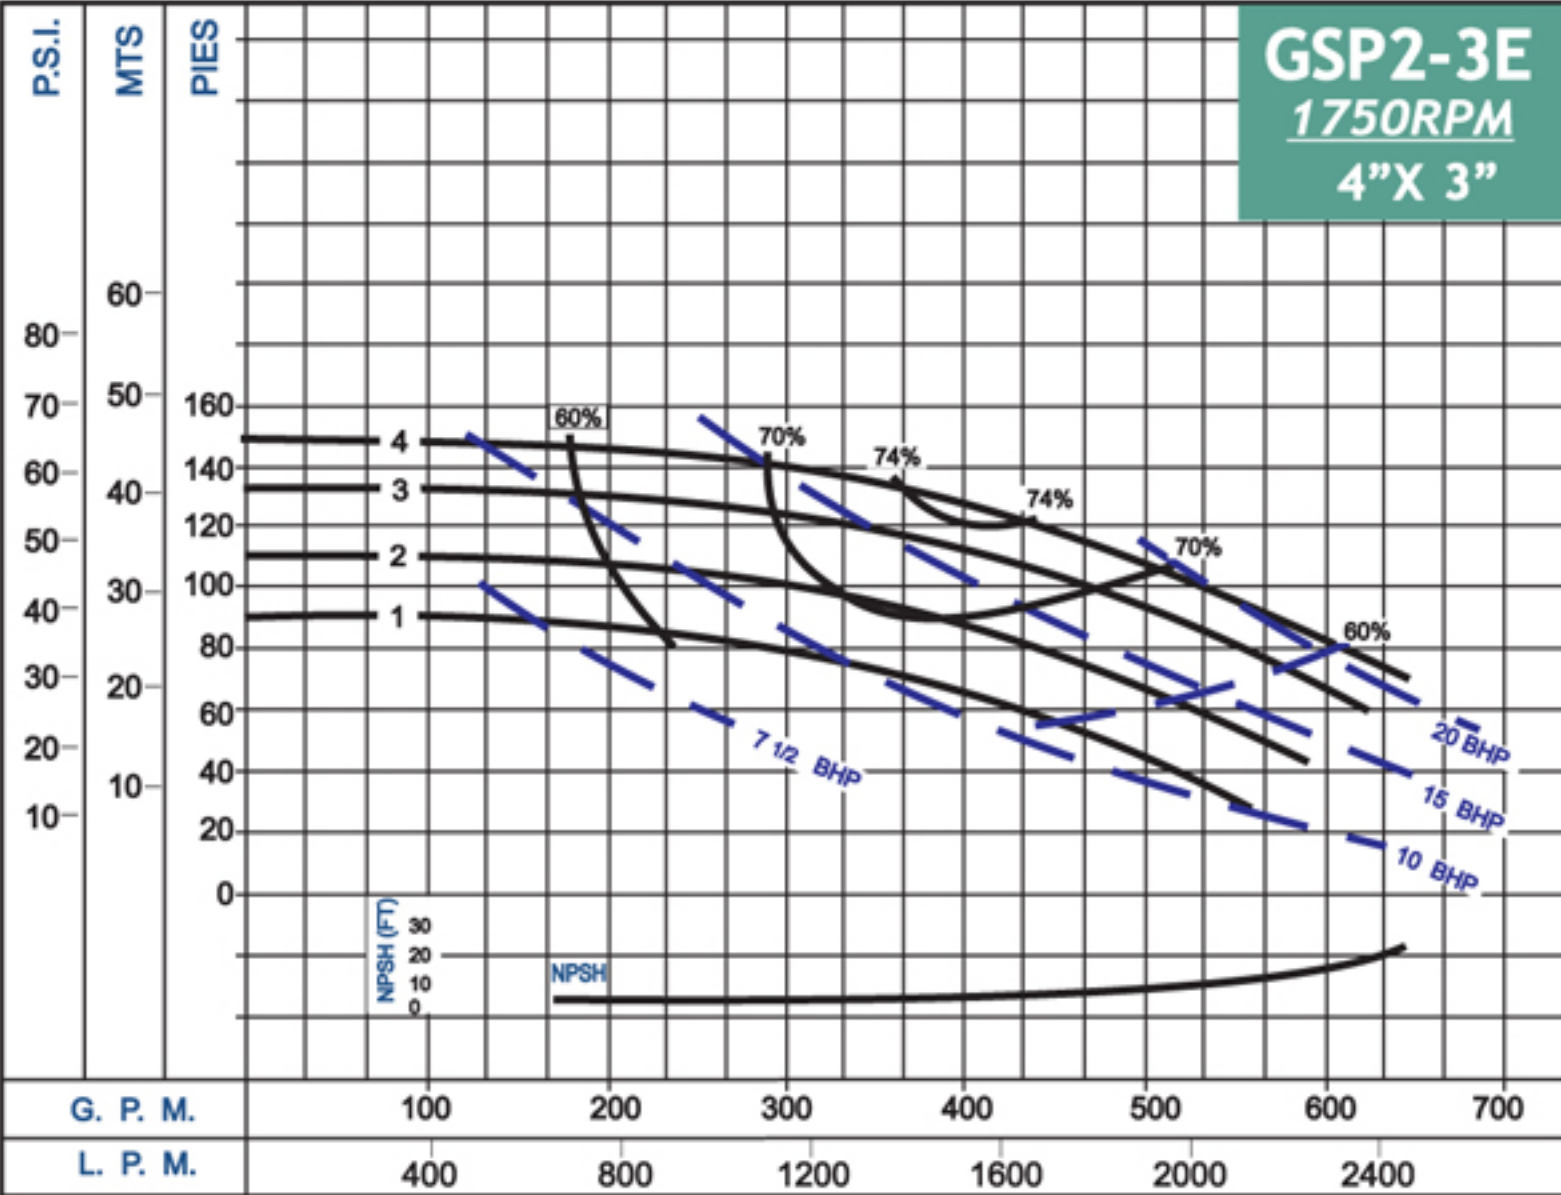

# GSP2-3E

1750RPM  
4" X 3"

No.	MODELO	DIA. IMP.	Ø SUC.	Ø DESC.
1	GSP-2-3E	9.500"	4"	3"
2	GSP-2-3E	10.500"		
3	GSP-2-3E	11.500"		
4	GSP-2-3E	12.125"		

**BRIDADO**