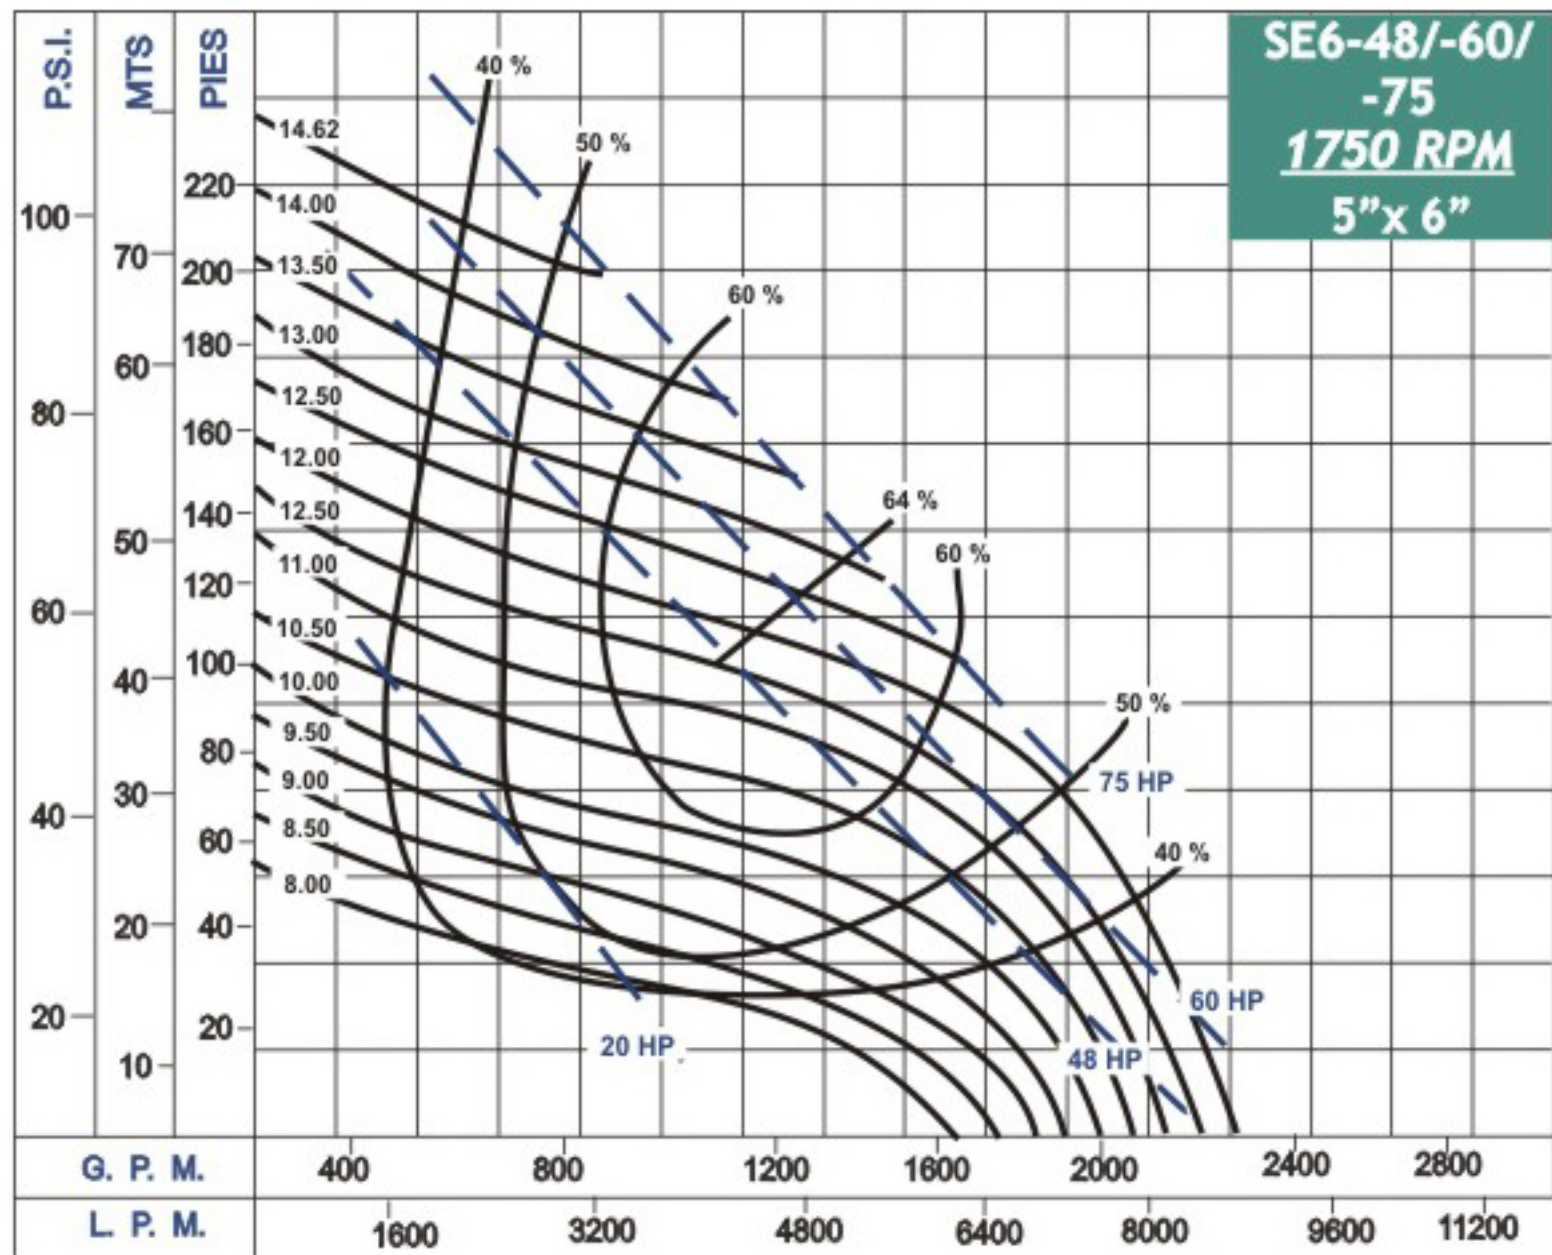

**SE6-48/-60/  
-75  
1750 RPM  
5" x 6"**

No.	MODELO	HP	VOLT.	FASES	DIA. IMP.	Ø SUC.	Ø DESC.
1	6 SEH-48	48.0	230	3	10.000"	5"	6"
2	6 SEH-60	60.0	230	3	11.000"		
3	6 SEH-75	75.0	230	3	12.000"		