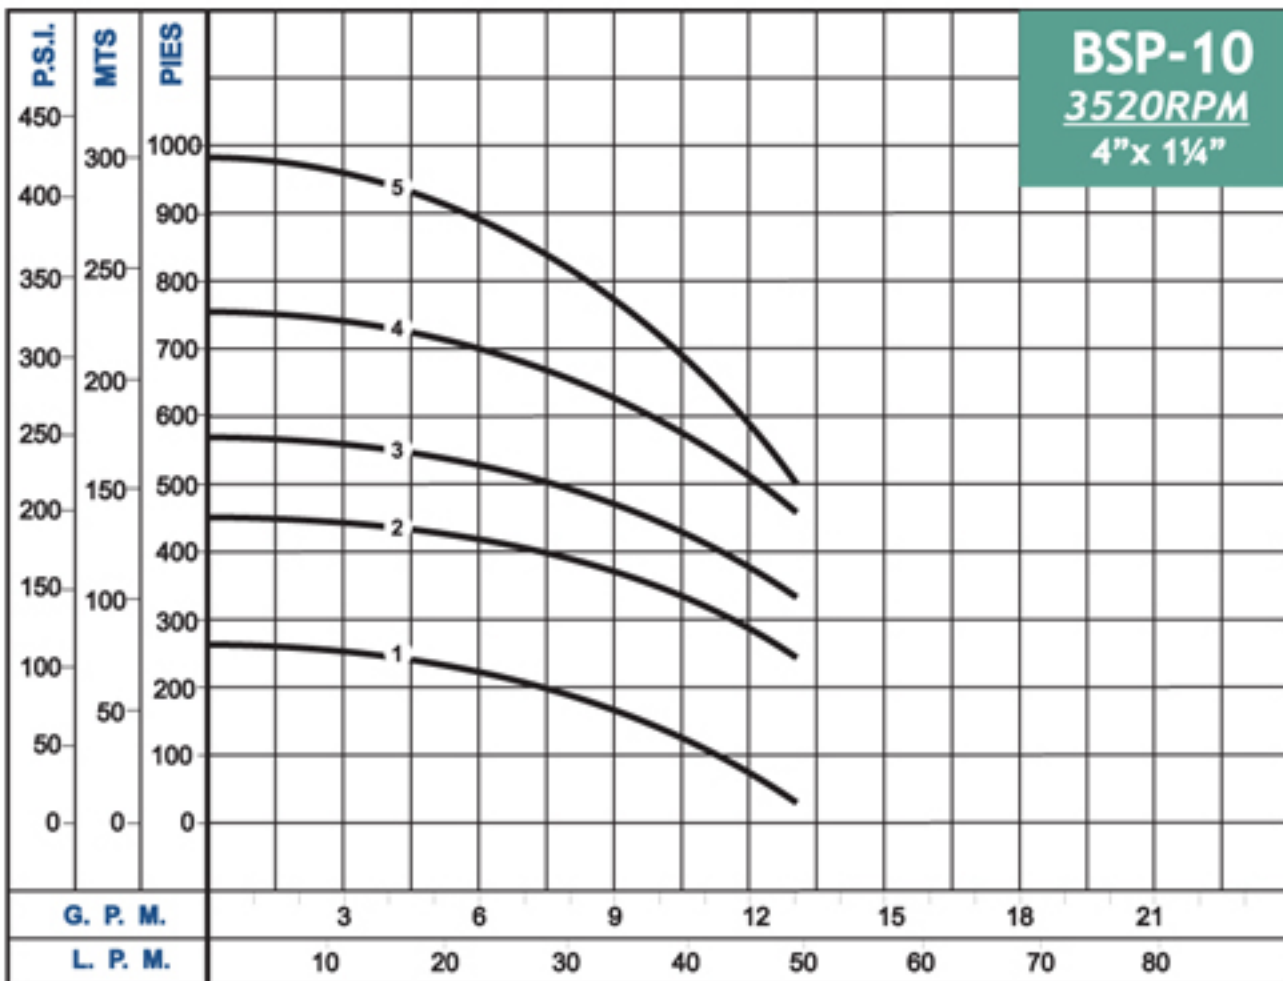

BSP-10
3520RPM
4" x 1¼"

No.	MODELO	HP	ETAPAS	Ø DESC.
1	BSP-1009-05	0.5	9	1¼"
2	BSP-1015-10	1.0	15	
3	BSP-1021-15	1.5	21	
4	BSP-1027-20	2.0	27	
5	BSP-1034-30	3.0	34	