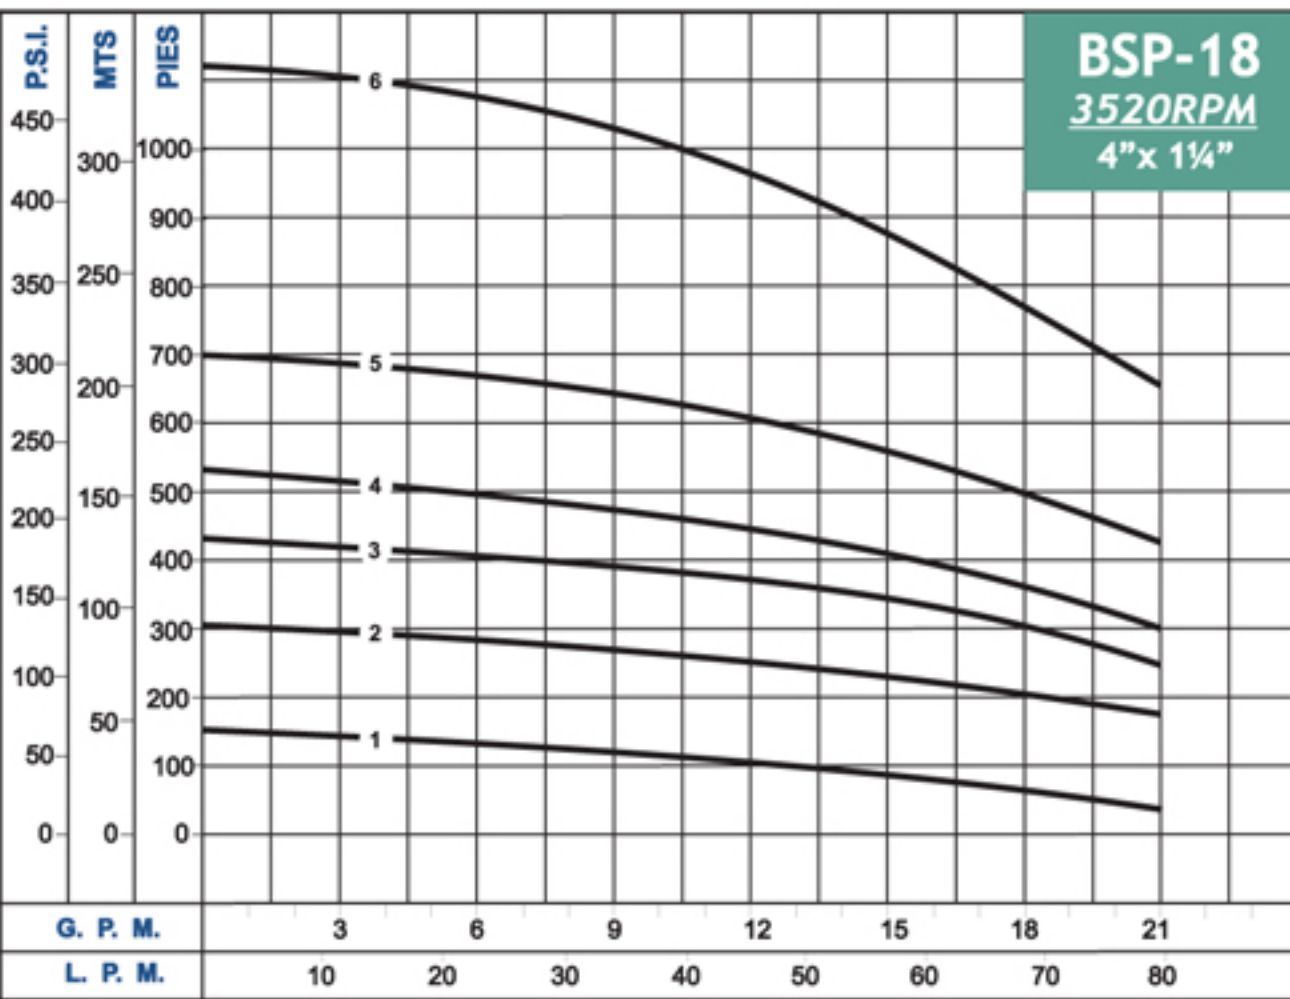

**BSP-18**  
**3520RPM**  
**4" x 1 1/4"**

No.	MODELO	HP	ETAPAS	Ø DESC.
1	BSP-1805-5	0.5	5	1 1/4"
2	BSP-1809-10	1.0	9	
3	BSP-1813-15	1.5	13	
4	BSP-1817-20	2.0	17	
5	BSP-1823-30	3.0	23	
6	BSP-1836-50	5.0	36	