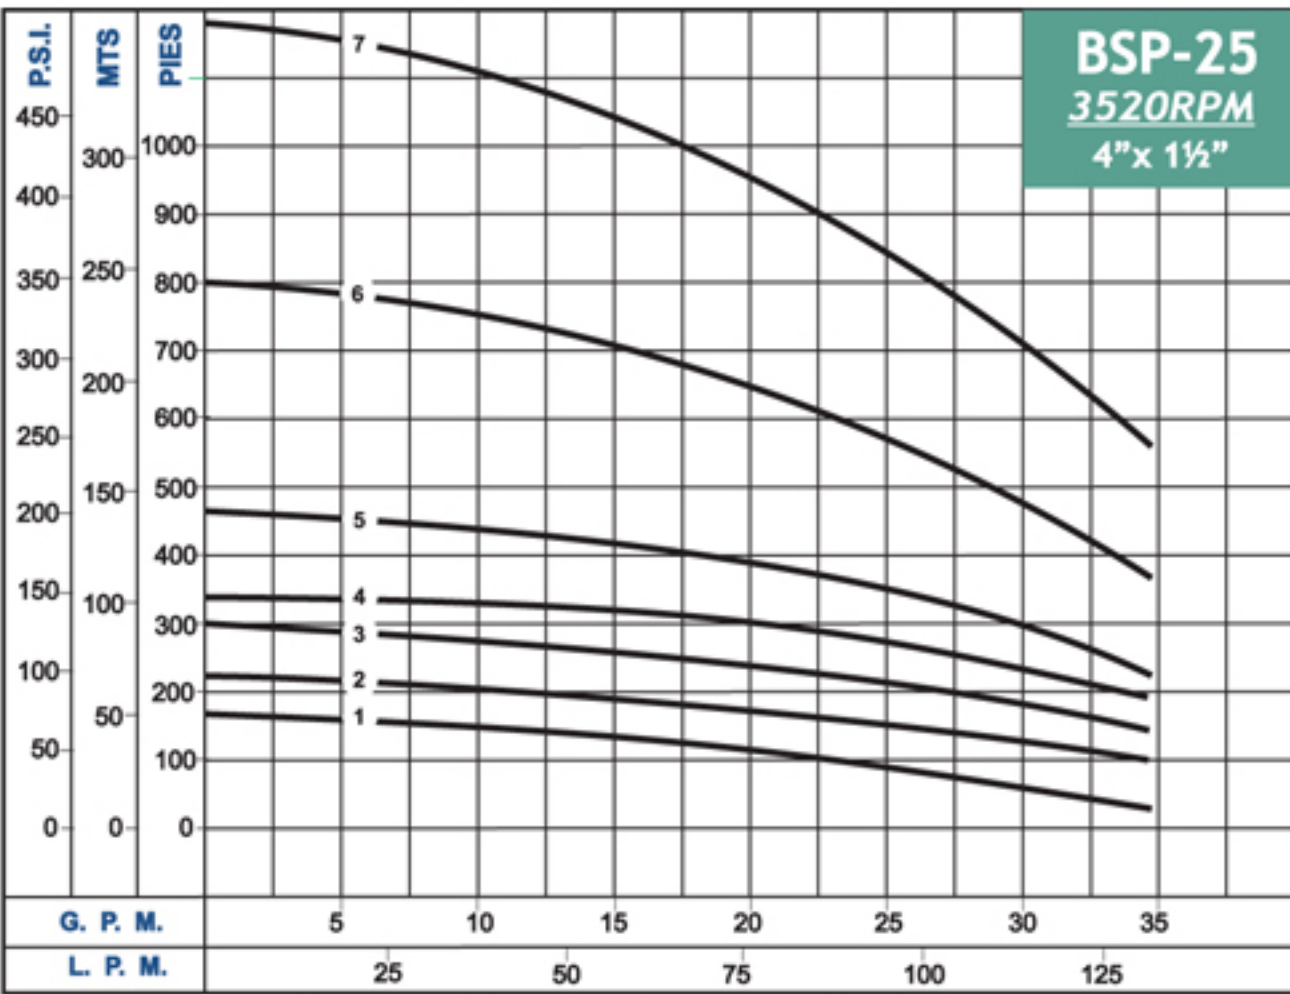

BSP-25
3520RPM
4" x 1½"

No.	MODELO	HP	ETAPAS	Ø DESC.
1	BSP 2504-5	0.5	4	1½"
2	BSP 2507-10	1.0	7	
3	BSP 2509-15	1.5	9	
4	BSP 2511-20	2.0	11	
5	BSP 2515-30	3.0	15	
6	BSP 2526-50	5.0	26	
7	BSP 2539-75	7.5	39	