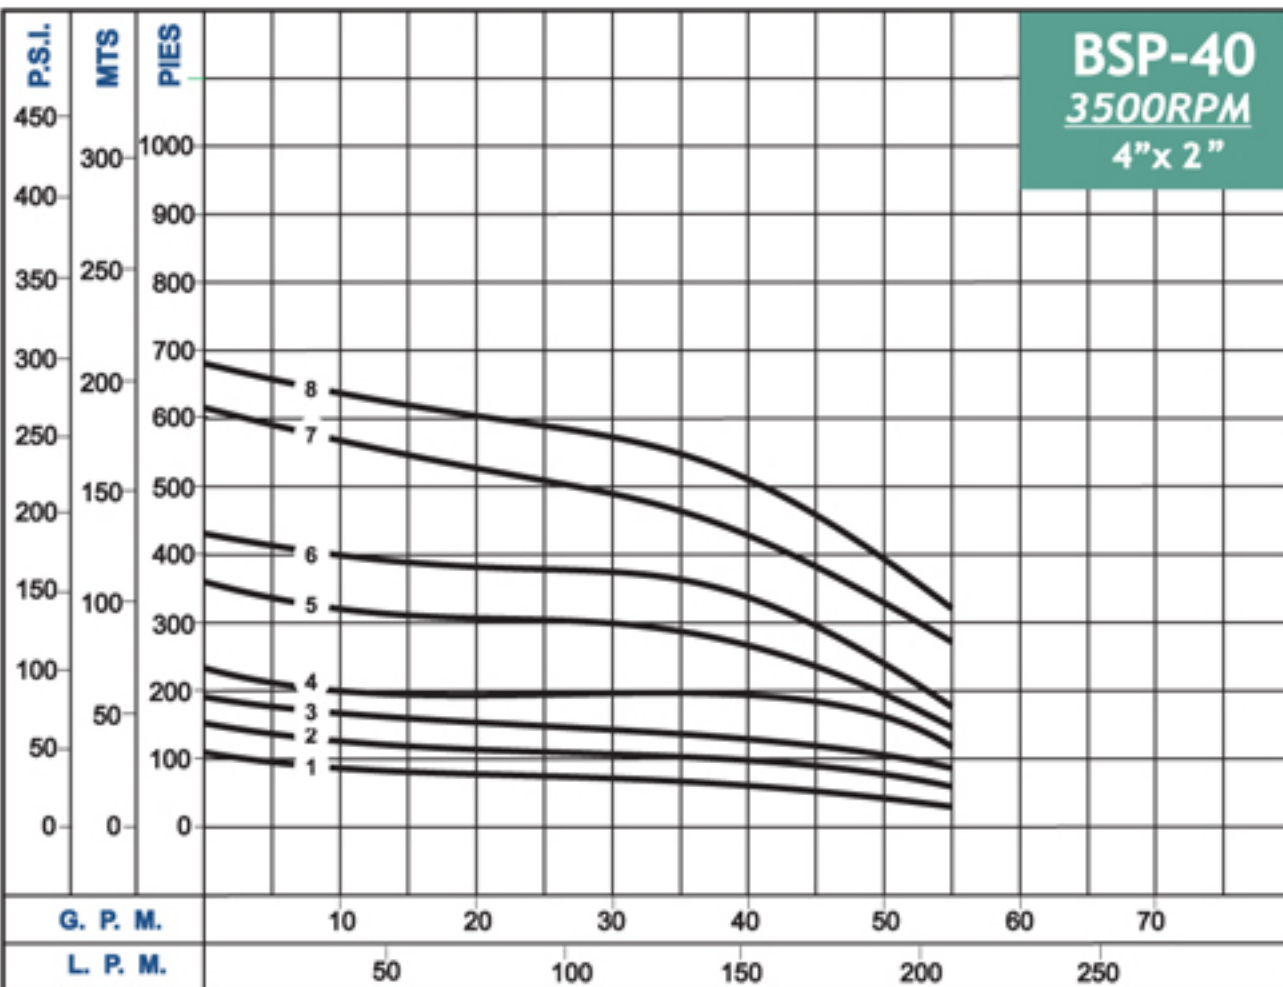

**BSP-40**  
**3500RPM**  
**4" x 2"**

No.	MODELO	HP	ETAPAS	Ø DESC.
1	BSP 4004-10	1.0	4	2"
2	BSP 4005-15	1.5	5	
3	BSP 4007-20	2.0	7	
4	BSP 4009-30	3.0	9	
5	BSP 4012-50	5.0	12	
6	BSP 4015-50	5.0	15	
7	BSP 4021-75	7.5	21	
8	BSP 4025-75	7.5	25	